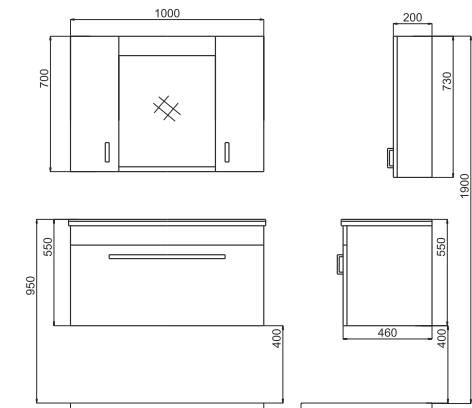

Uyumlu Lavabo : LIN 080

BH 08

ÖZELLİKLER

Gövde MDF Lam  
Kapaklar MDF Lam  
Düşey Açılır Kapak

Uyumlu Lavabo : TIN 100