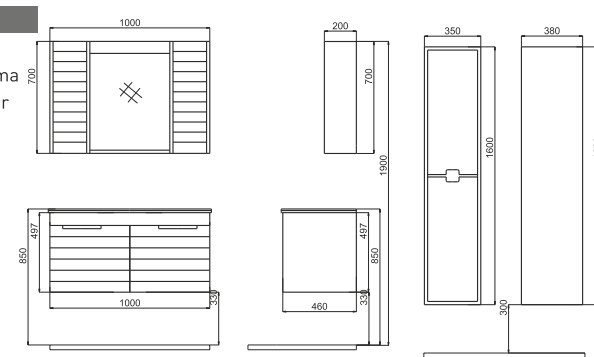

Uyumlu Lavabo : TIN 80

BH 03

ÖZELLİKLER

Gövde MDF Lam  
Kapaklar Membran Kaplama  
Softclose Özellikli Kapaklar  
Ayna

Uyumlu Lavabo : TIN 100

BH 04

ÖZELLİKLER

Gövde MDF Lam  
Kapaklar Membran Kaplama  
Softclose Özellikli Çekmece  
Frenli Kapaklar