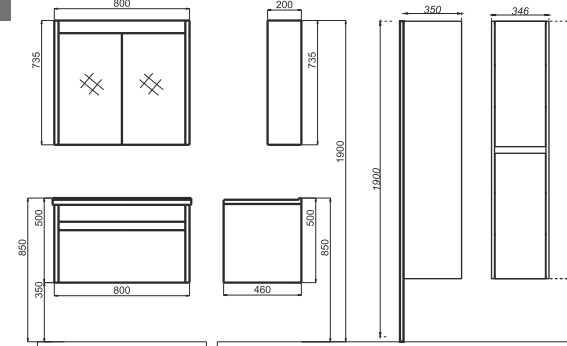

BH 08

ÖZELLİKLER

Gövde MDF Lam
Kapaklar MDF Lam
Düşey Açılır Kapak

Uyumlu Lavabo : TIN 100