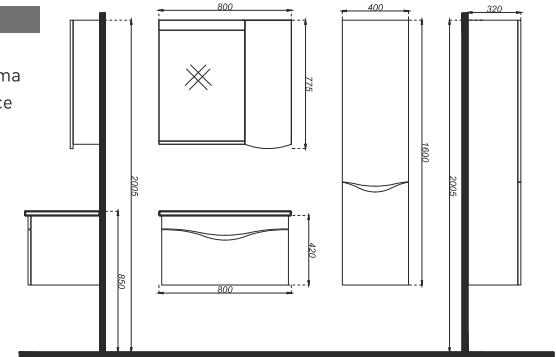

ÖZELLİKLER

Gövde MDF Lam
Kapaklar Membran Kaplama
Softclose Özellikli Çekmece
Frenli Kapaklar

Uyumlu Lavabo : TIN 080