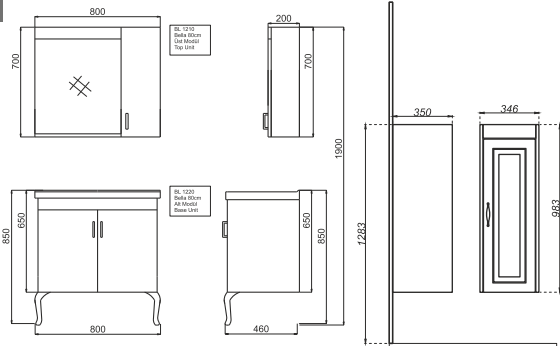

Uyumlu Lavabo : TIN 080

BH 05

ÖZELLİKLER

Gövde MDF Lam  
Kapaklar Membran Kaplama  
Ayna

Uyumlu Lavabo : LIN 080

BH 06

ÖZELLİKLER

Gövde MDF Lam  
Kapaklar Membran Kaplama  
Softclose Özellikli Kapaklar  
Ayna