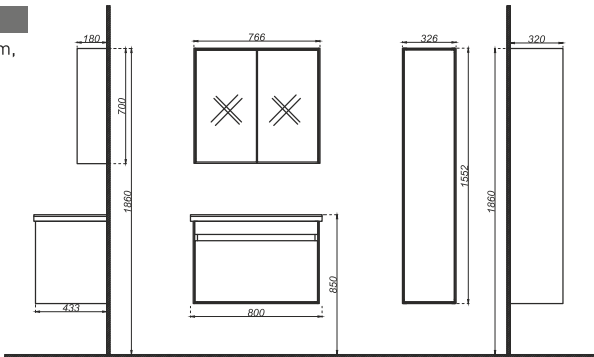

**BL 08**  
Acrylic

BH 01

ÖZELLİKLER

Gövde ve Kapaklar MDF Lam,  
Manyetik Kapak  
Aynalı üst kapaklar

Uyumlu Lavabo : LIN 080

BH 02

ÖZELLİKLER

Gövde MDF Lam  
Kapaklar Membran Kaplama  
Frenli Kapak  
Led Aydınlatma