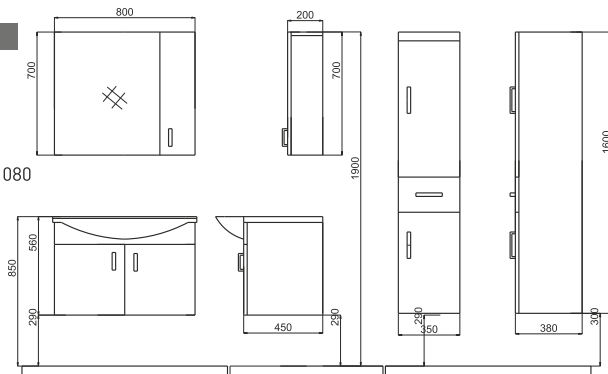

BH 09

ÖZELLİKLER

Gövde MDF Lam
Kapaklar MDF Lam
Ayna, Spot Işık, Priz

Uyumlu Lavabo :CAK 080

BH 10

ÖZELLİKLER

Gövde ve Kapaklar MDF Lam,
Tezgah Üstü Lavabo,
220V priz
Ayna aydınlatma lambası

Uyumlu Lavabo :
VITAL ASMA 80 : TLP 080
VITAL ASMA 65 : TLP 065