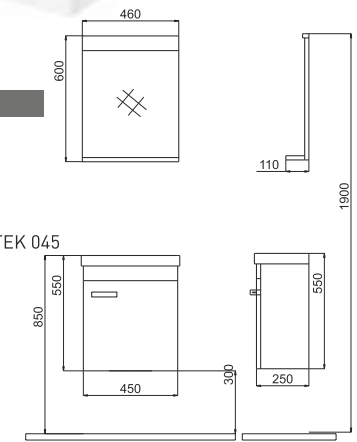

#### ÖZELLİKLER

Gövde MDF Lam  
Kapak MDF Lam  
Ayna

Uyumlu Lavabo :TEK 045

**3 KAPAKLI GARDOLAP**

Y: 205 cm G: 150 cm D: 52 cm

**KARYOLA 90x190**

Y: 115 cm G: 205 cm D: 95 cm

**ŞİFONYER (AYNALI)**