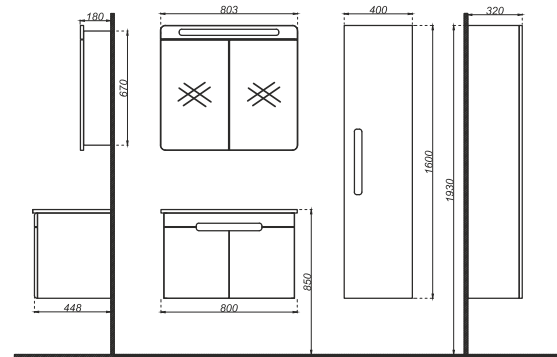

ÖZELLİKLER

Gövde ve Kapaklar MDF Lam,
Manyetik Kapak
Aynalı üst kapaklar

Uyumlu Lavabo : LIN 080

ÖZELLİKLER

Gövde MDF Lam
Kapaklar Membran Kaplama
Frenli Kapak
Led Aydınlatma

Uyumlu Lavabo : TIN 80

BH 03

ÖZELLİKLER

Gövde MDF Lam
Kapaklar Membran Kaplama
Softclose Özellikli Kapaklar
Ayna

Uyumlu Lavabo : TIN 100

ÖZELLİKLER

Gövde MDF Lam
Kapaklar Membran Kaplama
Softclose Özellikli Çekmece
Frenli Kapaklar

Uyumlu Lavabo : TIN 080