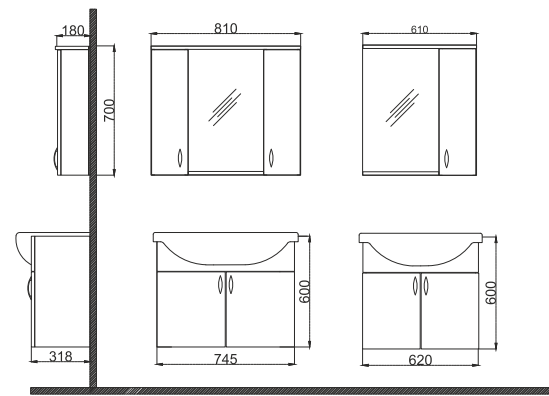

BH 09

ÖZELLİKLER

Gövde MDF Lam
Kapaklar MDF Lam
Ayna, Spot Işık, Priz

Uyumlu Lavabo :CAK 080

BH 10

ÖZELLİKLER

Gövde ve Kapaklar MDF Lam,
Tezgah Üstü Lavabo,
220V priz
Ayna aydınlatma lambası

Uyumlu Lavabo :
VITAL ASMA 80 : TLP 080
VITAL ASMA 65 : TLP 065

BH 11

ÖZELLİKLER

Gövde ve Kapaklar
MDF Lam

BH 12

ÖZELLİKLER

Gövde ve Kapaklar
MDF Lam

BH 13

ÖZELLİKLER

Gövde MDF Lam
Kapak MDF Lam
Ayna

Uyumlu Lavabo :TEK 045