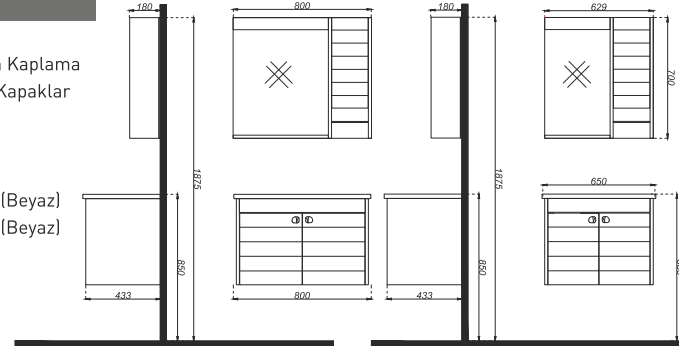

ÖZELLİKLER

Gövde MDF Lam
Kapaklar Membran Kaplama
Softclose Özellikli Kapaklar
Ayna

Uyumlu Lavabo :

CLASS 65: TIN 065 (Beyaz)
CLASS 80: TIN 080 (Beyaz)
TIN 065 (Antrasit)
TIN 065 (Antrasit)

BH 07

ÖZELLİKLER

Gövde ve Kapaklar MDF Lam,
Softclose Özellikli Kapaklar
Aynalı kapaklar

Uyumlu Lavabo : LIN 080